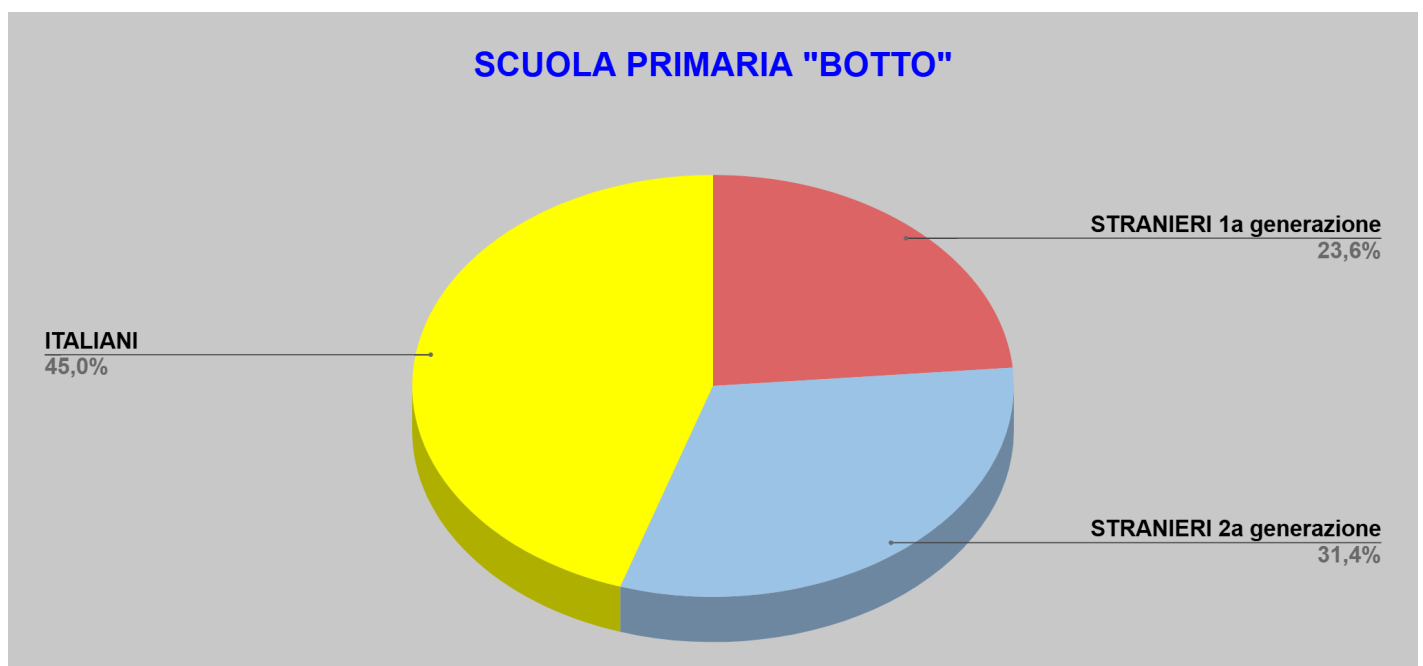

## IC VIALE LIBERTA' ALUNNI STRANIERI 24-25

IC Viale Libertà (Primarie + Scuola Secondaria di primo grado)		
		Percentuale
Totale alunni	1043	
Alunni italiani	524	50,2%
Alunni stranieri	519	49,8%
1a generazione (nati all'estero e trasferiti in Italia)	193	18,5%
2a generazione (nati in Italia da genitori stranieri)	326	31,3%

Scuola Primaria Botto		
		Percentuale
Totale alunni	271	
Alunni italiani	122	45%
Alunni stranieri	149	55%
1a generazione (nati all'estero e trasferiti in Italia)	64	23,6%
2a generazione (nati in Italia da genitori stranieri)	85	31,4%