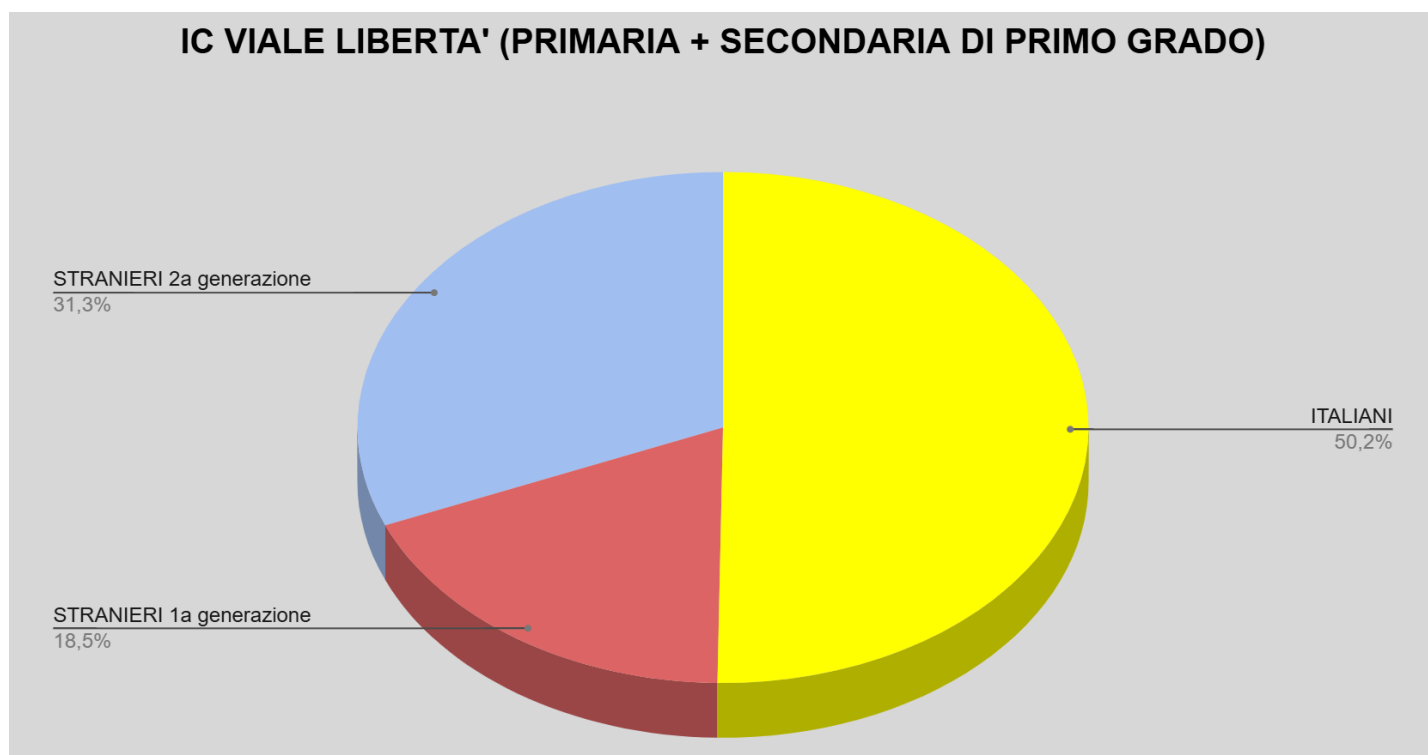

## IC VIALE LIBERTA' ALUNNI STRANIERI 24-25

IC Viale Libertà (Primarie + Scuola Secondaria di primo grado)		
		Percentuale
Totale alunni	1043	
Alunni italiani	524	50,2%
Alunni stranieri	519	49,8%
1a generazione (nati all'estero e trasferiti in Italia)	193	18,5%
2a generazione (nati in Italia da genitori stranieri)	326	31,3%

Scuola Primaria Botto		
		Percentuale
Totale alunni	271	
Alunni italiani	122	45%
Alunni stranieri	149	55%
1a generazione (nati all'estero e trasferiti in Italia)	64	23,6%
2a generazione (nati in Italia da genitori stranieri)	85	31,4%