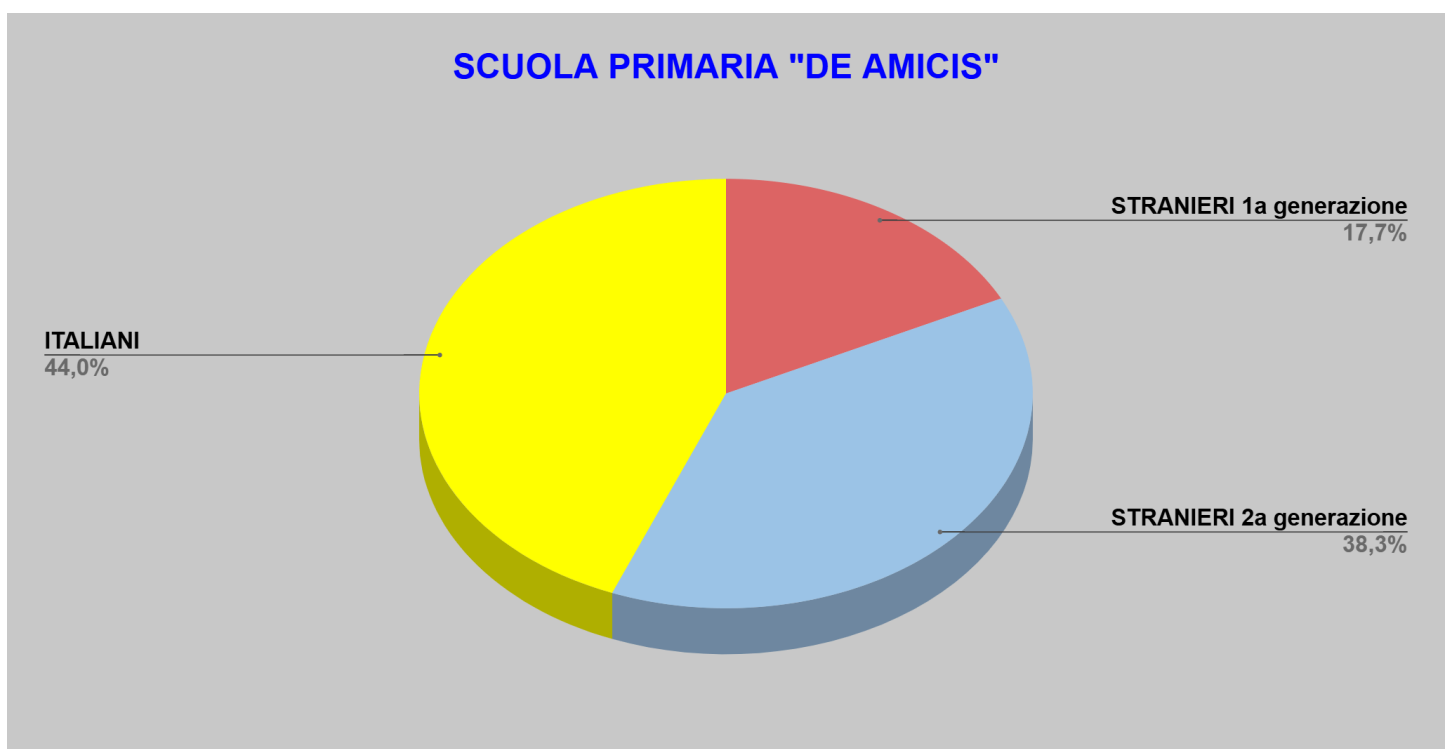

Scuola Primaria De Amicis		
		Percentuale
Totale alunni	339	
Alunni italiani	149	44%
Alunni stranieri	190	56%
1a generazione (nati all'estero e trasferiti in Italia)	130	38,3%
2a generazione (nati in Italia da genitori stranieri)	60	17,7%