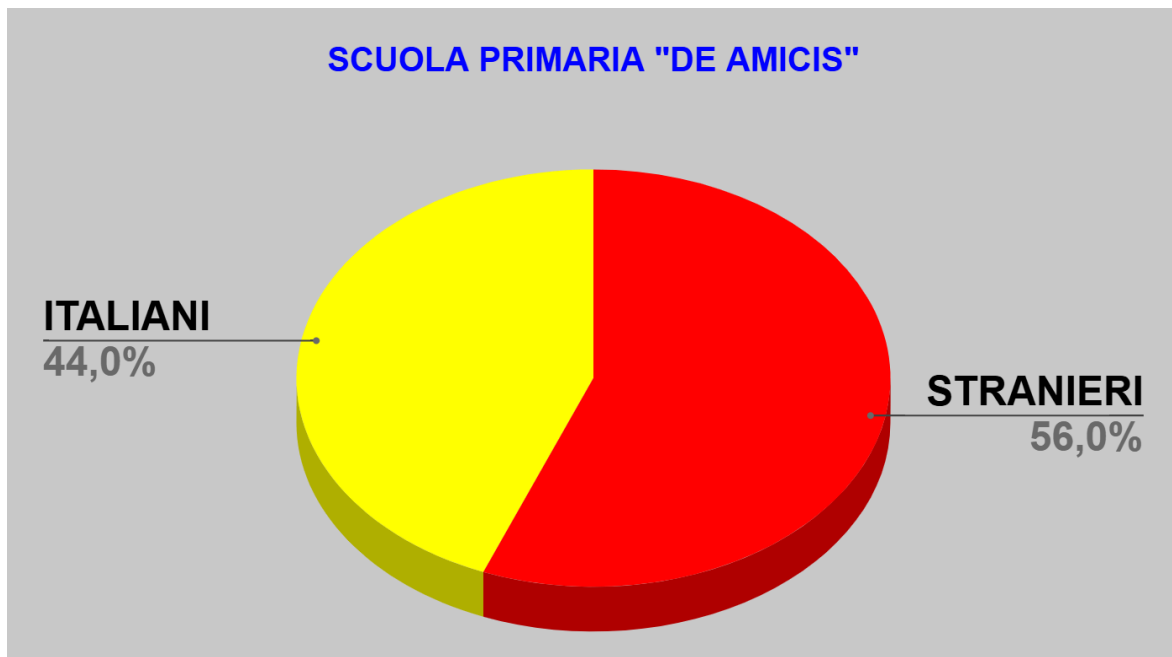

Scuola Primaria De Amicis		
		Percentuale
Totale alunni	339	
Alunni italiani	149	44%
Alunni stranieri	190	56%
1a generazione (nati all'estero e trasferiti in Italia)	130	38,3%
2a generazione (nati in Italia da genitori stranieri)	60	17,7%