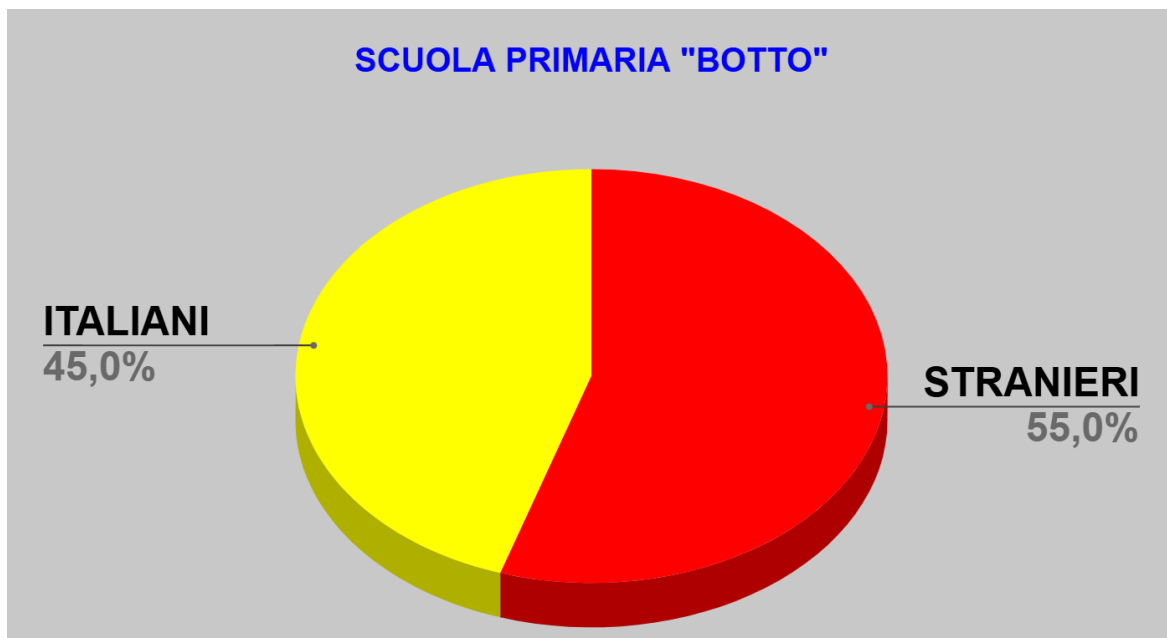

## IC VIALE LIBERTA' ALUNNI STRANIERI 24-25

IC Viale Libertà (Primarie + Scuola Secondaria di primo grado)		
		Percentuale
Totale alunni	1043	
Alunni italiani	524	50,2%
Alunni stranieri	519	49,8%
1a generazione (nati all'estero e trasferiti in Italia)	193	18,5%
2a generazione (nati in Italia da genitori stranieri)	326	31,3%

Scuola Primaria Botto		
		Percentuale
Totale alunni	271	
Alunni italiani	122	45%
Alunni stranieri	149	55%
1a generazione (nati all'estero e trasferiti in Italia)	64	23,6%
2a generazione (nati in Italia da genitori stranieri)	85	31,4%