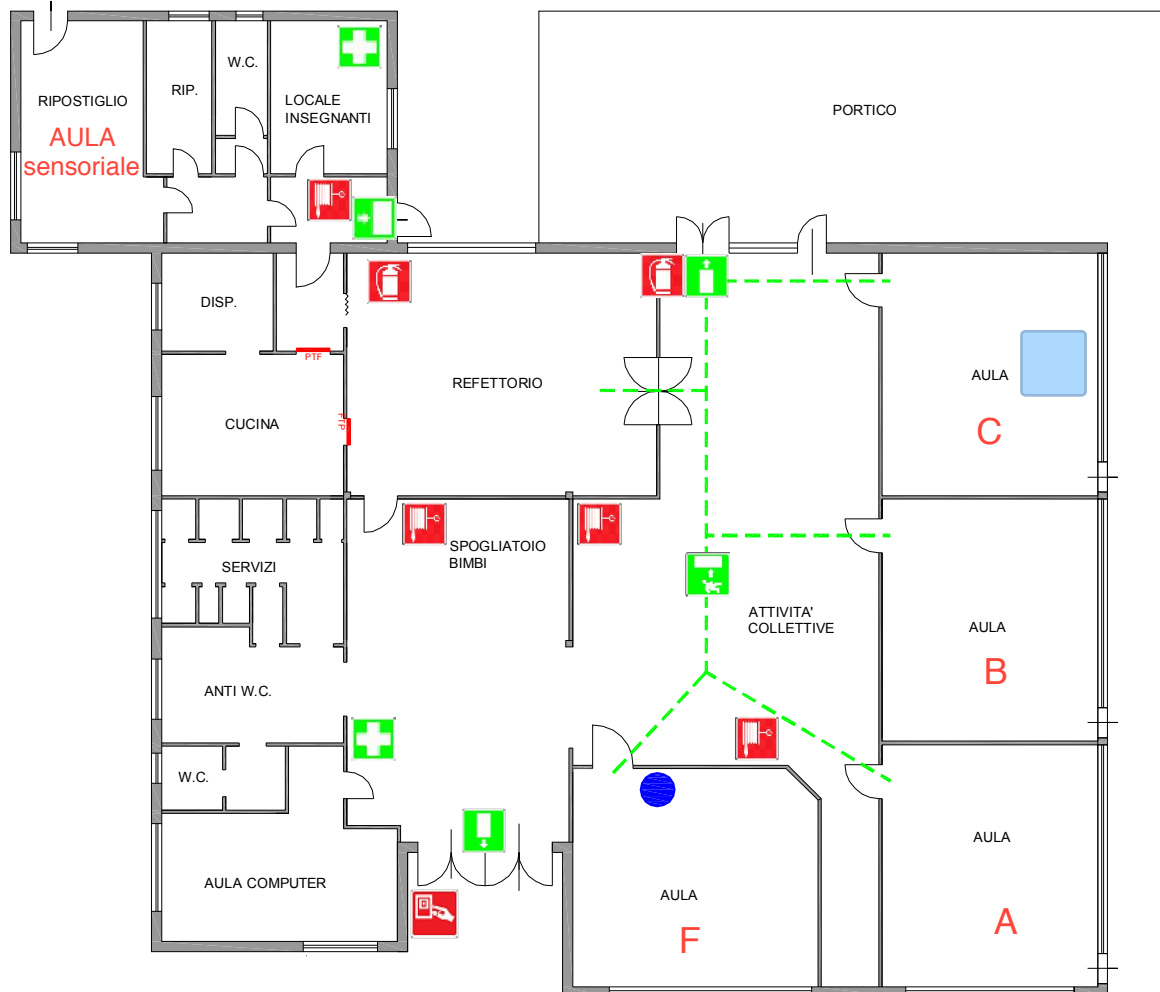

ISTITUTO COMPRENSIVO STATALE DI VIALE LIBERTA'

Viale Libertà, 32- 27029 Vigevano (PV)

PIANO DI EMERGENZA

SCUOLA DELL'INFANZIA SANTA MARIA DELLE VIGNE

PIANO TERRA - CORPO A

PUNTO DI RACCOLTA

LEGENDA

ESTINTORE PORTATILE

NASPO

PULSANTE DI SGANCIO CORRENTE ELETTRICA

USCITA DI EMERGENZA

PUNTO DI RACCOLTA - LUOGO SICURO

PERCORSO DI ESODO

CASSETTA DI PRIMO SOCCORSO

VOI SIETE QUI

NUMERI UTILI IN CASO DI EMERGENZA

NUMERO UNICO DI EMERGENZA	112
COMUNE	0381.2991
ENEL	803.500

NORME COMPORTAMENTALI

1. MANTENERE LA CALMA evitando atteggiamenti di panico.
2. AVVIARSI VERSO LE USCITE DI SICUREZZA seguendo i percorsi individuati dall'apposita cartellonistica di sicurezza e le eventuali disposizioni sulle percorribilità indicate dal personale preposto al SERVIZIO DI GESTIONE DELLE EMERGENZE.
3. CHIUDERE LA PORTA del locale che abbandonate.
4. CAMMINARE CELERMENTE senza spingere e creare intralcio.
5. NON PERDERE tempo a raccogliere gli effetti personali.
6. Durante l'esodo NON ABBANDONARE oggetti lungo il percorso, nè provocare la caduta di arredi o di apparecchiature che possono essere d'intralcio alle persone.
7. Giunti all'esterno raggiungete il PUNTO DI RACCOLTA individuato.
8. In caso di necessità le vie respiratorie possono essere protette dal fumo con un comune fazzoletto (possibilmente bagnato) di cotone, piegato in modo da creare una barriera di quattro strati di tessuto applicato sul naso e sulla bocca.
9. Se si rimane INTRAPPOLATI nel locale a causa di fiamme, fumo, calore, sigillare la porta con tessuti non sintetici, possibilmente bagnati, e segnalare la propria presenza.